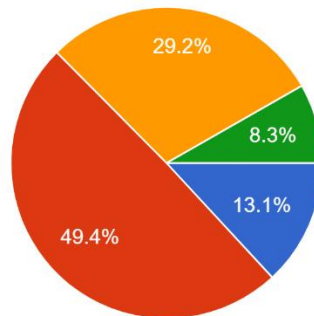

### Elija su Contralor Estudiantil:

884 respuestas

- JORDAN RODRÍGUEZ - 1003
- JAIDER ZÁRATE - 1003
- BRAYÁN BELTRÁN - 1002
- ANDERSON RODRIGUEZ
- VOTO EN BLANCO

### Elija su Personero Estudiantil:

884 respuestas

- KATHERINE HERNÁNDEZ - 1103
- JOSTHÍN MORENO - 1103
- SOFÍA PIEDRA - 1102
- VOTO EN BLANCO

A continuación usted encontrará los nombres de los candidatos(as) a Cabildante Estudiantil; por favor, seleccione dando clic el de su preferencia: