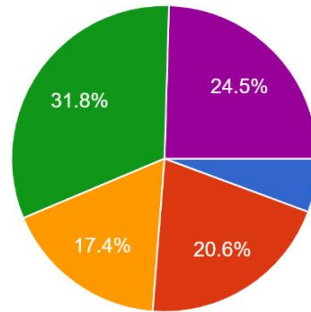

### Elija su Contralor Estudiantil:

884 respuestas

- JORDAN RODRÍGUEZ - 1003
- JAIDER ZÁRATE - 1003
- BRAYÁN BELTRÁN - 1002
- ANDERSON RODRIGUEZ
- VOTO EN BLANCO

### Elija su Personero Estudiantil:

884 respuestas

- KATHERINE HERNÁNDEZ - 1103
- JOSTHÍN MORENO - 1103
- SOFÍA PIEDRA - 1102
- VOTO EN BLANCO

A continuación usted encontrará los nombres de los candidatos(as) a Cabildante Estudiantil; por favor, seleccione dando clic el de su preferencia: