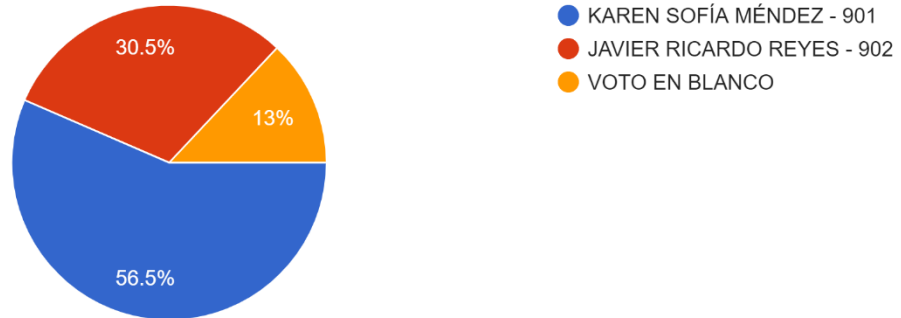

A continuación usted encontrará los nombres de los candidatos(as) a Cabildante Estudiantil; por favor, seleccione dando clic el de su preferencia:

439 respuestas